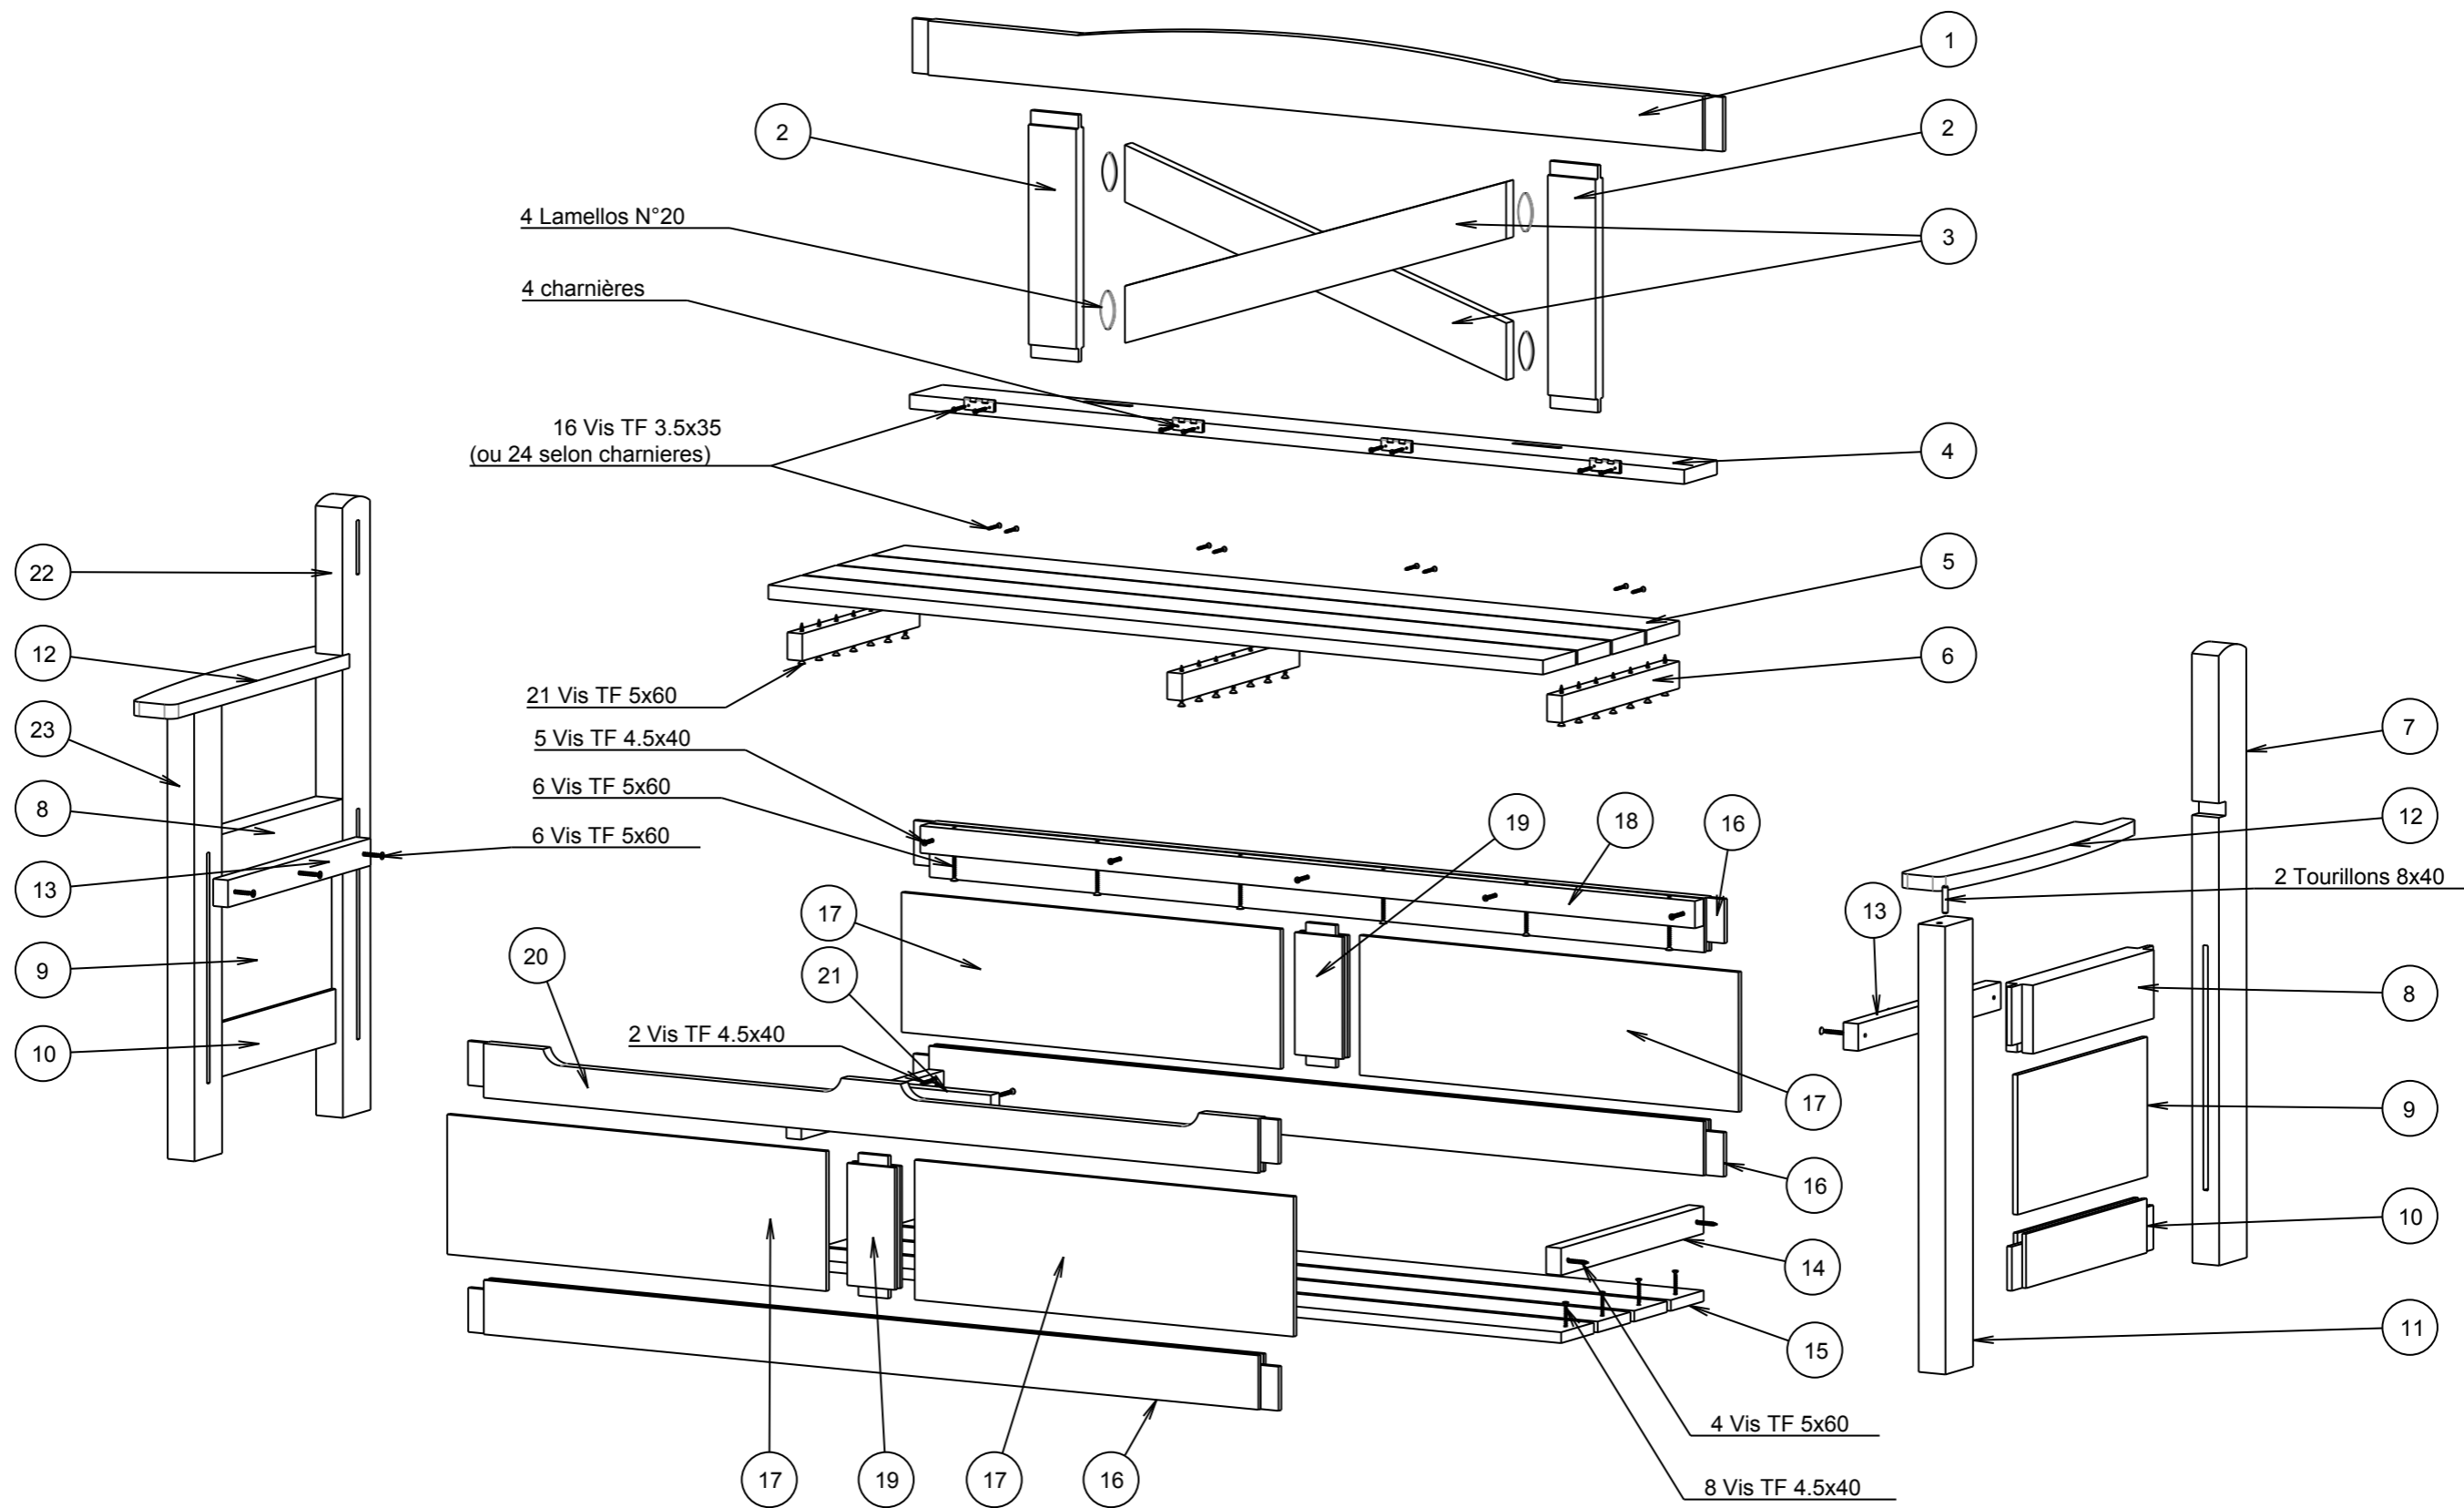

info@am-concept.fr

PLAN D'ENSEMBLE

PROJET: BANC COFFRE EXTERIEUR

ECHELLE: 0,100

REF: BCE-001

DATE: mai 2008

PAGE: 1 / 2

FORMAT: A3

	PLAN D'ENSEMBLE		DATE: mai 2008
	VUE ECLATEE		PAGE: 2 / 2
info@am-concept.fr	PROJET: BANC COFFRE EXTERIEUR		FORMAT: A3
	ECHELLE: 0,100	REF: BCE-002	